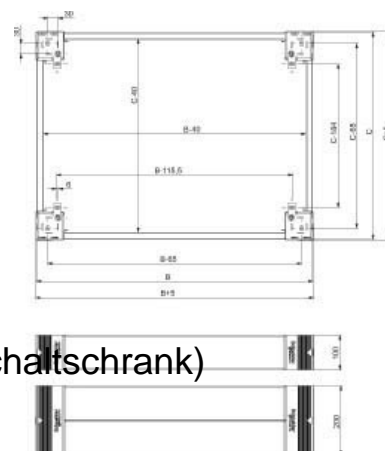

Base/base element (switchgear cabinet) Steel Grey NSYSPF6100

Allgemeine Informationen

Products_Model	ET6005818
EAN	3606485126562
Producer	Schneider Electric
Producer-Model	NSYSPF6100
Producer-Typ	NSYSPF6100
min. Order	
Class	Sockel/Sockelelement (Schaltschrank)

Technische Informationen

Ausführung	
Werkstoff	
Farbe	
Breite	600mm
Höhe	100mm
Geeignet für Gehäusebaubreite	600mm
Geeignet für Be-/Entlüftung	
Geeignet für Außenaufstellung	
Geeignet für Kabelrangierung	