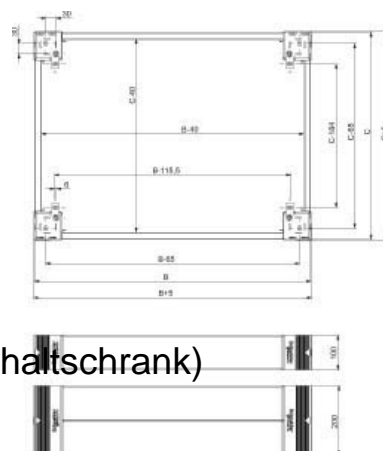

Base/base element (switchgear cabinet) Steel Grey NSYSPF6100

Allgemeine Informationen

Products_Model	ET6005818
EAN	3606485126562
Producer	Schneider Electric
Producer-Model	NSYSPF6100
Producer-Typ	NSYSPF6100
min. Order	
Class	Sockel/Socketelement (Schaltschrank)

Technische Informationen

Ausführung	
Werkstoff	
Farbe	
Breite	600mm
Höhe	100mm
Geeignet für Gehäusebaubreite	600mm
Geeignet für Be-/Entlüftung	
Geeignet für Außenaufstellung	
Geeignet für Kabelrangierung	