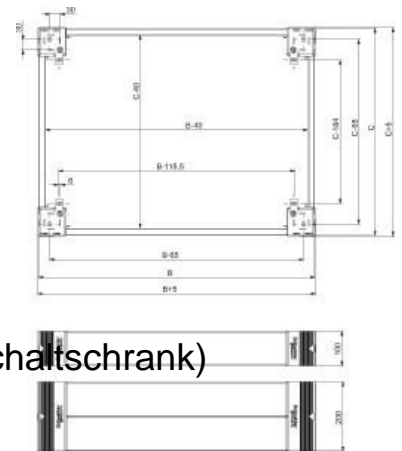

Base/base element (switchgear cabinet) Steel Grey NSYSPF8100

Allgemeine Informationen

Products_Model	ET6005805
EAN	3606485126579
Producer	Schneider Electric
Producer-Model	NSYSPF8100
Producer-Typ	NSYSPF8100
min. Order	
Class	Sockel/Sockelelement (Schaltschrank)

Technische Informationen

Ausführung	
Werkstoff	
Farbe	
Breite	800mm
Höhe	100mm
Geeignet für Gehäusebaubreite	800mm
Geeignet für Be-/Entlüftung	
Geeignet für Außenaufstellung	
Geeignet für Kabelrangierung	