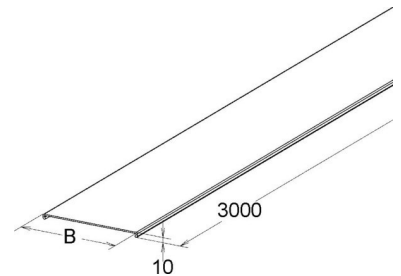

## Cover for cable support system 300 mm KPD 300

### Allgemeine Informationen

Products_Model	ET5408054
EAN	4013339956289
Producer	Niadax
Producer-Model	KPD 300
Producer-Typ	KPD 300
min. Order	
Class	Deckel für Kabeltragsystem

### Technische Informationen

Deckelbreite 300mm

Geeignet für Kabelrinne

Geeignet für Gitterrinne

Geeignet für Kabelleiter

Geeignet für Funktionserhalt

Werkstoff

Rostfreier Stahl, gebeizt