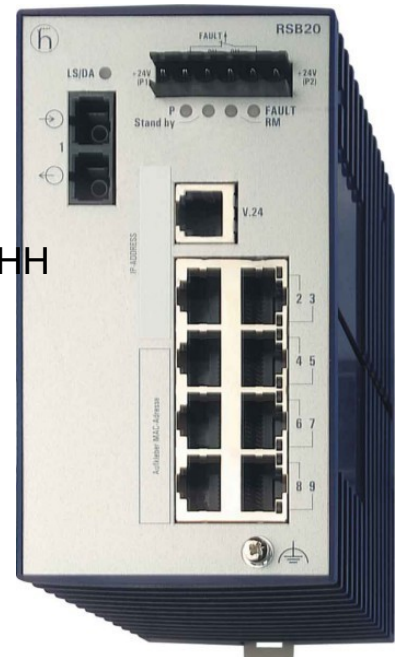

Network switch 942014015

Allgemeine Informationen

Products_Model	ET3801745
EAN	4002044244521
Producer	Hirschmann INET
Producer-Model	942014015
Producer-Typ	RSB20-0900MMM2TAABHH
min. Order	
Class	Netzwerk Switch

Technische Informationen

Ethernet

Anzahl der 10/100 Mbps RJ45-Ports

Anzahl der 1000 Mbps RJ45-Pc

Anzahl der 1000 Mbps Mini GBIC-Ports

Anzahl der Kombi-Ports RJ45/M

Anzahl der 1000 Mbps GBIC-Ports

Anzahl der 10/100 Mbps M12-P

Anzahl der 100 Mbps SC-Ports

Anzahl der 1000 Mbps SC-Port:

Anzahl der 1000 Mbps SC-Ports (LX)

Anzahl der 100 Mbps ST-Ports

Anzahl der sonstigen Ports

Montageart

Anzahl der Modulslots

Layer 2

Layer 3

Managebar

Schutzart (IP)

[Network switch 942014015 online kaufen](#)