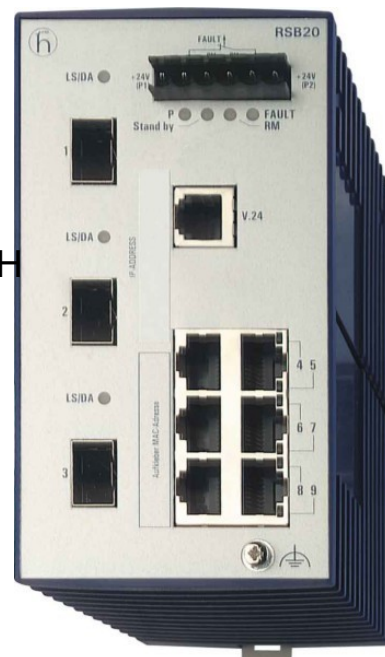

Network switch 942014012

Allgemeine Informationen

Products_Model	ET3801742
EAN	4002044244491
Producer	Hirschmann INET
Producer-Model	942014012
Producer-Typ	RSB20-0900ZZZ6TAABHH
min. Order	
Class	Netzwerk Switch

Technische Informationen

Ethernet

Anzahl der 10/100 Mbps RJ45-Ports

Anzahl der 1000 Mbps RJ45-Pc

Anzahl der 1000 Mbps Mini GBIC-Ports

Anzahl der Kombi-Ports RJ45/M

Anzahl der 1000 Mbps GBIC-Ports

Anzahl der 10/100 Mbps M12-P

Anzahl der 100 Mbps SC-Ports

Anzahl der 1000 Mbps SC-Port:

Anzahl der 1000 Mbps SC-Ports (LX)

Anzahl der 100 Mbps ST-Ports

Anzahl der sonstigen Ports

Montageart

Anzahl der Modulslots

Layer 2

Layer 3

Managebar

Schutzart (IP)

[Network switch 942014012 online kaufen](#)