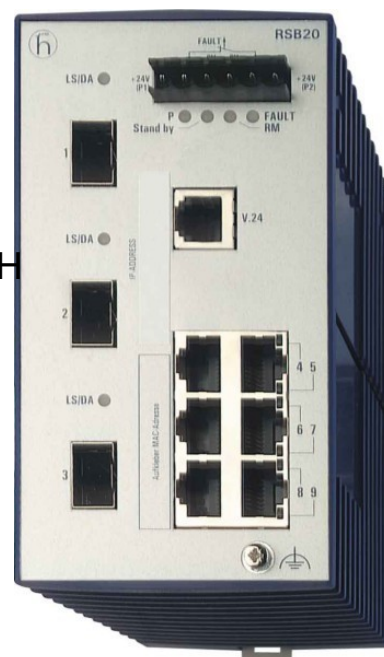

Network switch 942014012

Allgemeine Informationen

Products_Model	ET3801742
EAN	4002044244491
Producer	Hirschmann INET
Producer-Model	942014012
Producer-Typ	RSB20-0900ZZZ6TAABHH
min. Order	
Class	Netzwerk Switch

Technische Informationen

Ethernet

Anzahl der 10/100 Mbps RJ45-Ports

Anzahl der 1000 Mbps RJ45-Pc

Anzahl der 1000 Mbps Mini GBIC-Ports

Anzahl der Kombi-Ports RJ45/M

Anzahl der 1000 Mbps GBIC-Ports

Anzahl der 10/100 Mbps M12-P

Anzahl der 100 Mbps SC-Ports

Anzahl der 1000 Mbps SC-Port:

Anzahl der 1000 Mbps SC-Ports (LX)

Anzahl der 100 Mbps ST-Ports

Anzahl der sonstigen Ports

Montageart

Anzahl der Modulslots

Layer 2

Layer 3

Managebar

Schutzart (IP)

[Network switch 942014012 online kaufen](#)