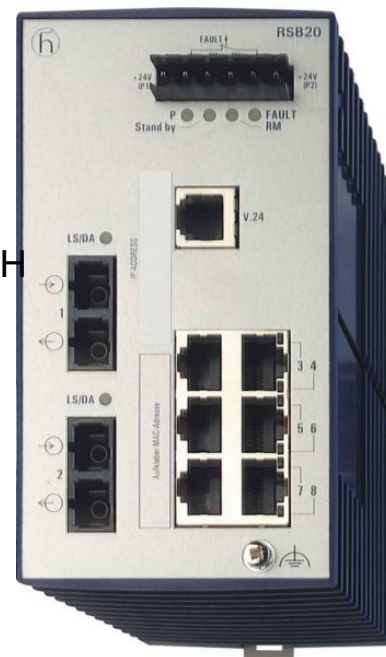

Network switch 942014011

Allgemeine Informationen

Products_Model	ET3801741
EAN	4002044244484
Producer	Hirschmann INET
Producer-Model	942014011
Producer-Typ	RSB20-0800S2S2TAABHH
min. Order	
Class	Netzwerk Switch

Technische Informationen

Ethernet

Anzahl der 10/100 Mbps RJ45-Ports

Anzahl der 1000 Mbps RJ45-Pc

Anzahl der 1000 Mbps Mini GBIC-Ports

Anzahl der Kombi-Ports RJ45/M

Anzahl der 1000 Mbps GBIC-Ports

Anzahl der 10/100 Mbps M12-P

Anzahl der 100 Mbps SC-Ports

Anzahl der 1000 Mbps SC-Port:

Anzahl der 1000 Mbps SC-Ports (LX)

Anzahl der 100 Mbps ST-Ports

Anzahl der sonstigen Ports

Montageart

Anzahl der Modulslots

Layer 2

Layer 3

Managebar

Schutzart (IP)

[Network switch 942014011 online kaufen](#)