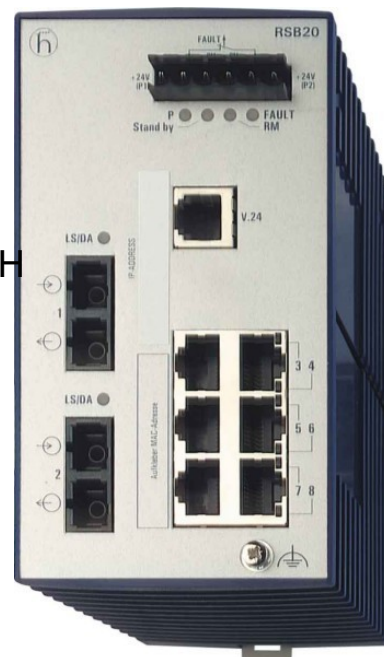

Network switch 942014011

Allgemeine Informationen

Products_Model	ET3801741
EAN	4002044244484
Producer	Hirschmann INET
Producer-Model	942014011
Producer-Typ	RSB20-0800S2S2TAABHH
min. Order	
Class	Netzwerk Switch

Technische Informationen

Ethernet

Anzahl der 10/100 Mbps RJ45-Ports

Anzahl der 1000 Mbps RJ45-Pc

Anzahl der 1000 Mbps Mini GBIC-Ports

Anzahl der Kombi-Ports RJ45/M

Anzahl der 1000 Mbps GBIC-Ports

Anzahl der 10/100 Mbps M12-P

Anzahl der 100 Mbps SC-Ports

Anzahl der 1000 Mbps SC-Port:

Anzahl der 1000 Mbps SC-Ports (LX)

Anzahl der 100 Mbps ST-Ports

Anzahl der sonstigen Ports

Montageart

Anzahl der Modulslots

Layer 2

Layer 3

Managebar

Schutzart (IP)

[Network switch 942014011 online kaufen](#)