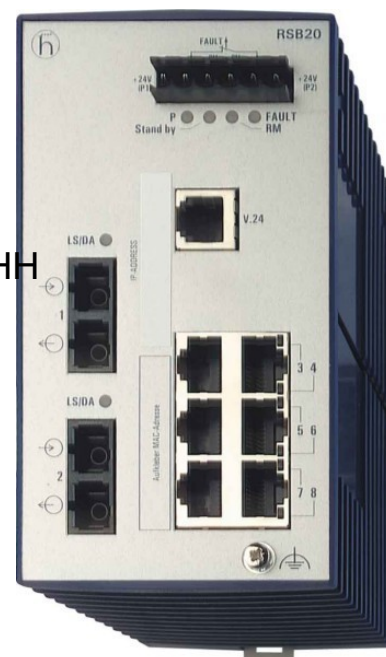

Network switch 942014010

Allgemeine Informationen

Products_Model	ET3801739
EAN	4002044244477
Producer	Hirschmann INET
Producer-Model	942014010
Producer-Typ	RSB20-0800M2M2TAABHH
min. Order	
Class	Netzwerk Switch

Technische Informationen

Ethernet

Anzahl der 10/100 Mbps RJ45-Ports

Anzahl der 1000 Mbps RJ45-Pc

Anzahl der 1000 Mbps Mini GBIC-Ports

Anzahl der Kombi-Ports RJ45/M

Anzahl der 1000 Mbps GBIC-Ports

Anzahl der 10/100 Mbps M12-P

Anzahl der 100 Mbps SC-Ports

Anzahl der 1000 Mbps SC-Port:

Anzahl der 1000 Mbps SC-Ports (LX)

Anzahl der 100 Mbps ST-Ports

Anzahl der sonstigen Ports

Montageart

Anzahl der Modulslots

Layer 2

Layer 3

Managebar

Schutzart (IP)

[Network switch 942014010 online kaufen](#)