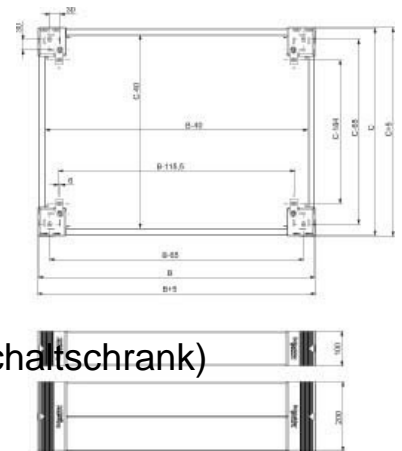

Base/base element (switchgear cabinet) Steel Grey NSYSPF10200

Allgemeine Informationen

Products_Model	ET6005823
EAN	3606485126692
Producer	Schneider Electric
Producer-Model	NSYSPF10200
Producer-Typ	NSYSPF10200
min. Order	
Class	Sockel/Socketelement (Schaltschrank)

Technische Informationen

Ausführung	
Werkstoff	
Farbe	
Breite	1000mm
Höhe	200mm
Geeignet für Gehäusebaubreite	1000mm
Geeignet für Be-/Entlüftung	
Geeignet für Außenaufstellung	
Geeignet für Kabelrangierung	

[Base/base element \(switchgear cabinet\) Steel Grey NSYSPF10200 online kaufen](#)