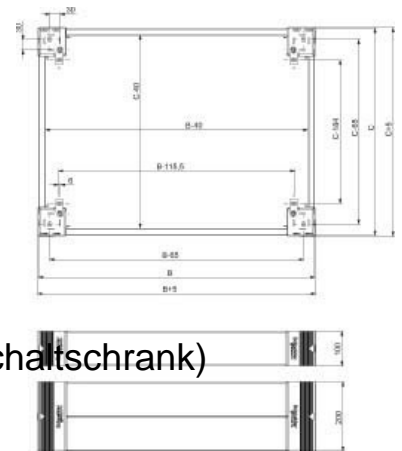

Base/base element (switchgear cabinet) Steel Grey NSYSPF8200

Allgemeine Informationen

Products_Model	ET6005816
EAN	3606485126685
Producer	Schneider Electric
Producer-Model	NSYSPF8200
Producer-Typ	NSYSPF8200
min. Order	
Class	Sockel/Sockelelement (Schaltschrank)

Technische Informationen

Ausführung	
Werkstoff	
Farbe	
Breite	800mm
Höhe	200mm
Geeignet für Gehäusebaubreite	800mm
Geeignet für Be-/Entlüftung	
Geeignet für Außenaufstellung	
Geeignet für Kabelrangierung	