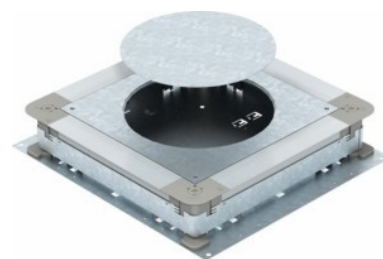

Service box for underfloor installation 215 mm 70 mm 7410091

Allgemeine Informationen

Products_Model	ET5300638
EAN	4012195431756
Producer	OBO Bettermann
Producer-Model	7410091
Producer-Typ	UGD 250-3R4
min. Order	
Class	Unterflur-Gerätedose

Technische Informationen

Nenngröße	215mm
Min. Estrichhöhe	70mm
Nivellierbereich	0...55mm
Geeignet für estrichüberdeckten Unterflurkanal	
Geeignet für estrichbündigen ge	kanal
Kanalhöhe	70...70mm
Einbauöffnung für Aufflurtank	
Einbauöffnung für Einbaueinheit	
Anzahl der einbaubaren Geräte	
Werkstoff Seitenwand	
Dichtungseinbaumöglichkeit	
Entkopplungsmöglichkeit Oberteil vom Unterteil	
Bodenblech	

[Service box for underfloor installation 215 mm 70 mm 7410091 online kaufen](#)