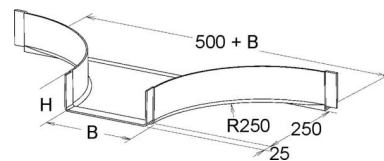

Add-on tee for cable tray 110 mm 300 mm KKST 110.300

Allgemeine Informationen

| | |
|----------------|-----------------------------------|
| Products_Model | ET5407850 |
| EAN | 4013339954711 |
| Producer | Niedax |
| Producer-Model | KKST 110.300 |
| Producer-Typ | KKST 110.300 |
| min. Order | |
| Class | Anbau-Abzweigstück für Kabelrinne |

Technische Informationen

| | |
|------------------------------|-------|
| Kabelrinnenhöhe | 110mm |
| Kabelrinnen-Abgangsbreite | 300mm |
| Ausführung | |
| Weitspann-Ausführung | |
| Geeignet für Funktionserhalt | |
| Werkstoff | |
| Rostfreier Stahl, gebeizt | |
| Werkstoffgüte | |
| Oberfläche | |
| Farbe | |

[Add-on tee for cable tray 110 mm 300 mm KKST 110.300 online kaufen](#)