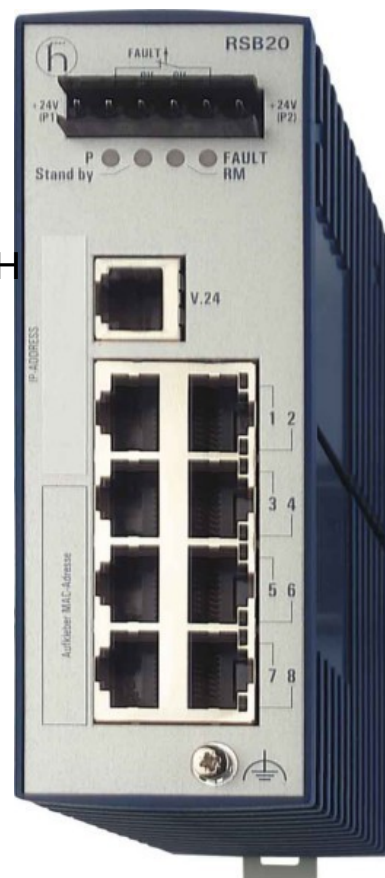

Network switch 942014009

Allgemeine Informationen

Products_Model	ET3801738
EAN	4002044244460
Producer	Hirschmann INET
Producer-Model	942014009
Producer-Typ	RSB20-0800T1T1TAABHH
min. Order	
Class	Netzwerk Switch

Technische Informationen

Ethernet

Anzahl der 10/100 Mbps RJ45-Ports

Anzahl der 1000 Mbps RJ45-Pc

Anzahl der 1000 Mbps Mini GBIC-Ports

Anzahl der Kombi-Ports RJ45/M

Anzahl der 1000 Mbps GBIC-Ports

Anzahl der 10/100 Mbps M12-P

Anzahl der 100 Mbps SC-Ports

Anzahl der 1000 Mbps SC-Port:

Anzahl der 1000 Mbps SC-Ports (LX)

Anzahl der 100 Mbps ST-Ports

Anzahl der sonstigen Ports

Montageart

Anzahl der Modulslots

Layer 2

Layer 3

Managebar

Schutzart (IP)

[Network switch 942014009 online kaufen](#)