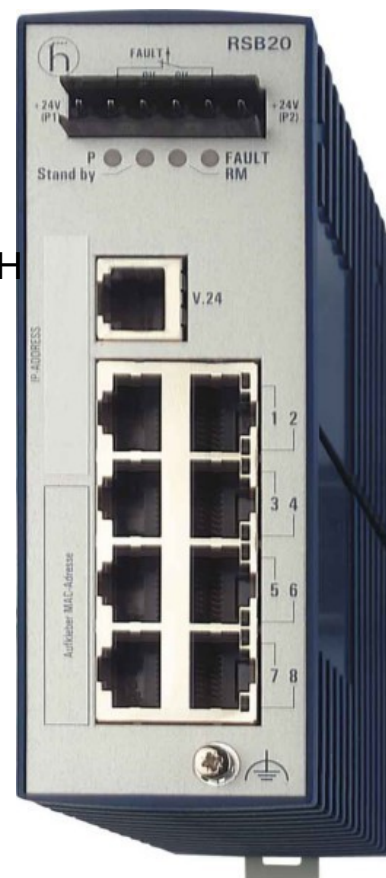

Network switch 942014009

Allgemeine Informationen

Products_Model	ET3801738
EAN	4002044244460
Producer	Hirschmann INET
Producer-Model	942014009
Producer-Typ	RSB20-0800T1T1TAABHH
min. Order	
Class	Netzwerk Switch

Technische Informationen

Ethernet

Anzahl der 10/100 Mbps RJ45-Ports

Anzahl der 1000 Mbps RJ45-Pc

Anzahl der 1000 Mbps Mini GBIC-Ports

Anzahl der Kombi-Ports RJ45/M

Anzahl der 1000 Mbps GBIC-Ports

Anzahl der 10/100 Mbps M12-P

Anzahl der 100 Mbps SC-Ports

Anzahl der 1000 Mbps SC-Port:

Anzahl der 1000 Mbps SC-Ports (LX)

Anzahl der 100 Mbps ST-Ports

Anzahl der sonstigen Ports

Montageart

Anzahl der Modulslots

Layer 2

Layer 3

Managebar

Schutzart (IP)

[Network switch 942014009 online kaufen](#)