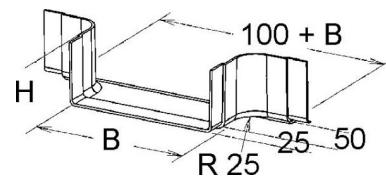

### Technische Informationen

Kabelrinnenhöhe	50mm
Kabelrinnen-Abgangsbreite	50mm
Innenradius	25mm

NATO-Lochbild

Ausführung

Weitspann-Ausführung

Geeignet für Funktionserhalt

Werkstoff

Rostfreier Stahl, gebeizt