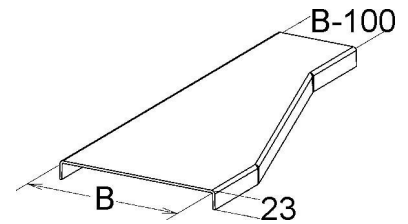

## Reduction piece cover for cable support system 300 mm KKRLD 300

### Allgemeine Informationen

Products_Model	ET5407811
EAN	4013339957330
Producer	Niadax
Producer-Model	KKRLD 300
Producer-Typ	KKRLD 300
min. Order	
Class	Deckel Reduzierstück für Kabeltragsystem

### Technische Informationen

Breite großes Maß	300mm
Breite kleines Maß	200mm
Bauform	
Geeignet für Kabelrinne	
Geeignet für Kabelleiter	
Befestigungsart	
Werkstoff	
Rostfreier Stahl, gebeizt	
Werkstoffgüte	
Oberfläche	
Farbe	
RAL-Nummer	