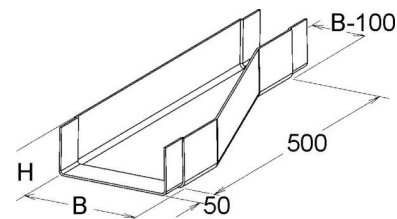

Reducing piece for cable ladder Flat profile 500 mm KKRL 80.500

Allgemeine Informationen

Products_Model	ET5407808
EAN	4013339954964
Producer	Niadax
Producer-Model	KKRL 80.500
Producer-Typ	KKRL 80.500
min. Order	
Class	Reduzierstück für Kabelleiter

Technische Informationen

Ausführung des Seitenholms

Breite großes Maß 500mm

Bauform

Höhe des Seitenholms 80mm

Weitspann-Ausführung

Geeignet für Funktionserhalt

Werkstoff

Rostfreier Stahl, gebeizt

Werkstoffgüte

Oberfläche

[Reducing piece for cable ladder Flat profile 500 mm KKRL 80.500 online kaufen](#)