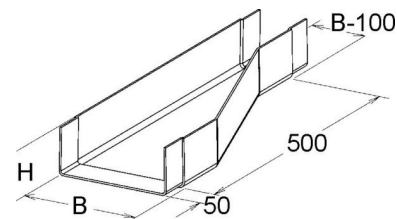

## Reducing piece for cable ladder Flat profile 500 mm KKRL 80.500

### Technische Informationen

Ausführung des Seitenholms

Breite großes Maß 500mm

Bauform

Höhe des Seitenholms 80mm

Weitspann-Ausführung

Geeignet für Funktionserhalt

Werkstoff