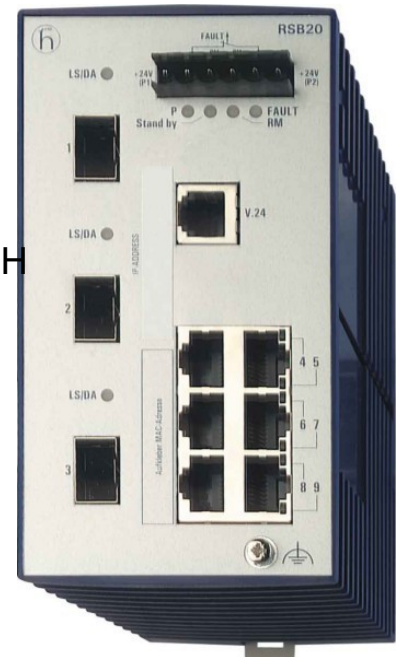

Network switch 942014004

Allgemeine Informationen

Products_Model	ET3801733
EAN	4002044244293
Producer	Hirschmann INET
Producer-Model	942014004
Producer-Typ	RSB20-0900ZZZ6SAABHH
min. Order	
Class	Netzwerk Switch

Technische Informationen

Ethernet

Anzahl der 10/100 Mbps RJ45-Ports

Anzahl der 1000 Mbps RJ45-Pc

Anzahl der 1000 Mbps Mini GBIC-Ports

Anzahl der Kombi-Ports RJ45/M

Anzahl der 1000 Mbps GBIC-Ports

Anzahl der 10/100 Mbps M12-P

Anzahl der 100 Mbps SC-Ports

Anzahl der 1000 Mbps SC-Port:

Anzahl der 1000 Mbps SC-Ports (LX)

Anzahl der 100 Mbps ST-Ports

Anzahl der sonstigen Ports

Montageart

Anzahl der Modulslots

Layer 2

Layer 3

Managebar

Schutzart (IP)

[Network switch 942014004 online kaufen](#)