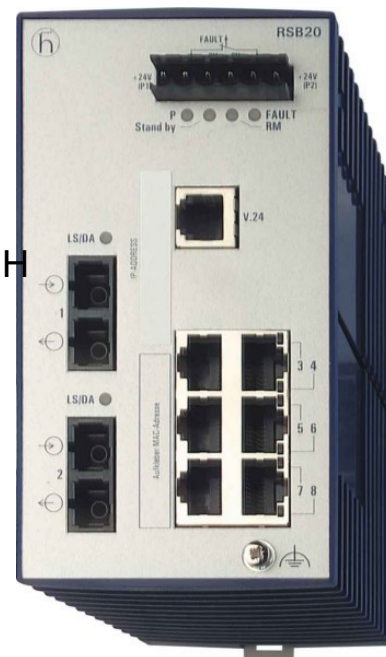

Network switch 942014003

Allgemeine Informationen

Products_Model	ET3801732
EAN	4002044244286
Producer	Hirschmann INET
Producer-Model	942014003
Producer-Typ	RSB20-0800S2S2SAABHH
min. Order	
Class	Netzwerk Switch

Technische Informationen

Ethernet

Anzahl der 10/100 Mbps RJ45-Ports

Anzahl der 1000 Mbps RJ45-Pc

Anzahl der 1000 Mbps Mini GBIC-Ports

Anzahl der Kombi-Ports RJ45/M

Anzahl der 1000 Mbps GBIC-Ports

Anzahl der 10/100 Mbps M12-P

Anzahl der 100 Mbps SC-Ports

Anzahl der 1000 Mbps SC-Port:

Anzahl der 1000 Mbps SC-Ports (LX)

Anzahl der 100 Mbps ST-Ports

Anzahl der sonstigen Ports

Montageart

Anzahl der Modulslots

Layer 2

Layer 3

Managebar

Schutzart (IP)

[Network switch 942014003 online kaufen](#)