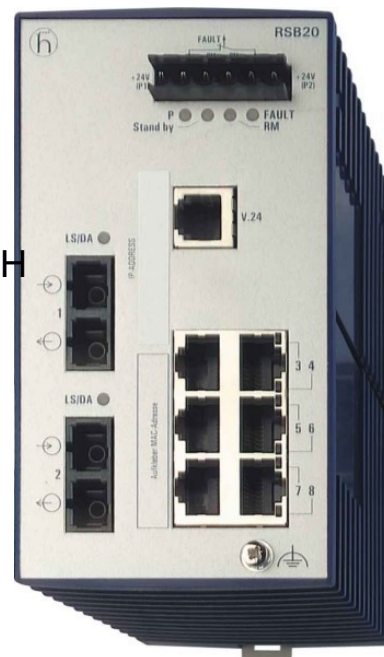

Network switch 942014003

Allgemeine Informationen

Products_Model	ET3801732
EAN	4002044244286
Producer	Hirschmann INET
Producer-Model	942014003
Producer-Typ	RSB20-0800S2S2SAABHH
min. Order	
Class	Netzwerk Switch

Technische Informationen

Ethernet

Anzahl der 10/100 Mbps RJ45-Ports

Anzahl der 1000 Mbps RJ45-Pc

Anzahl der 1000 Mbps Mini GBIC-Ports

Anzahl der Kombi-Ports RJ45/M

Anzahl der 1000 Mbps GBIC-Ports

Anzahl der 10/100 Mbps M12-P

Anzahl der 100 Mbps SC-Ports

Anzahl der 1000 Mbps SC-Port:

Anzahl der 1000 Mbps SC-Ports (LX)

Anzahl der 100 Mbps ST-Ports

Anzahl der sonstigen Ports

Montageart

Anzahl der Modulslots

Layer 2

Layer 3

Managebar

Schutzart (IP)

[Network switch 942014003 online kaufen](#)