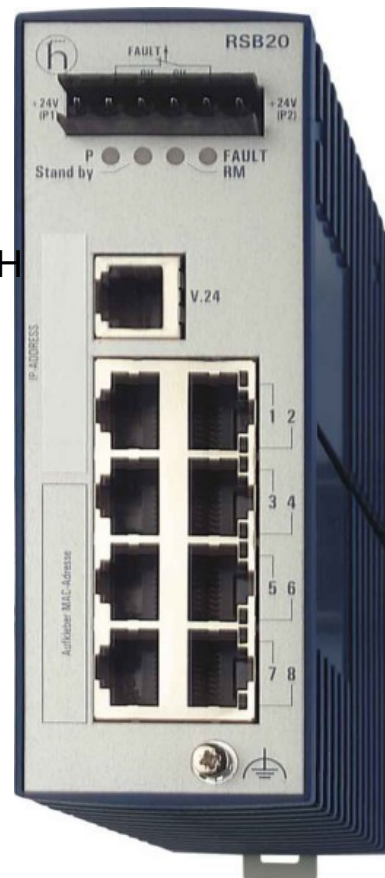

Network switch 942014001

Allgemeine Informationen

Products_Model	ET3801679
EAN	4002044244262
Producer	Hirschmann INET
Producer-Model	942014001
Producer-Typ	RSB20-0800T1T1SAABHH
min. Order	
Class	Netzwerk Switch

Technische Informationen

Ethernet

Anzahl der 10/100 Mbps RJ45-Ports

Anzahl der 1000 Mbps RJ45-Pc

Anzahl der 1000 Mbps Mini GBIC-Ports

Anzahl der Kombi-Ports RJ45/M

Anzahl der 1000 Mbps GBIC-Ports

Anzahl der 10/100 Mbps M12-P

Anzahl der 100 Mbps SC-Ports

Anzahl der 1000 Mbps SC-Port:

Anzahl der 1000 Mbps SC-Ports (LX)

Anzahl der 100 Mbps ST-Ports

Anzahl der sonstigen Ports

Montageart

Anzahl der Modulslots

Layer 2

Layer 3

Managebar

Schutzart (IP)

[Network switch 942014001 online kaufen](#)