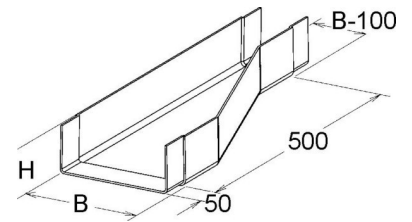

Reducing piece for cable ladder Flat profile 200 mm KKRL 50.200

Allgemeine Informationen

Products_Model	ET5407803
EAN	4013339954919
Producer	Niadax
Producer-Model	KKRL 50.200
Producer-Typ	KKRL 50.200
min. Order	
Class	Reduzierstück für Kabelleiter

Technische Informationen

Ausführung des Seitenholms

Breite großes Maß 200mm

Bauform

Höhe des Seitenholms 50mm

Weitspann-Ausführung

Geeignet für Funktionserhalt

Werkstoff

Rostfreier Stahl, gebeizt

Werkstoffgüte

Oberfläche

[Reducing piece for cable ladder Flat profile 200 mm KKRL 50.200 online kaufen](#)