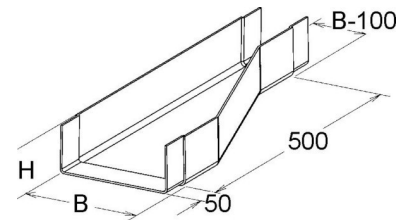

Reducing piece for cable ladder Flat profile 200 mm KKRL 50.200

Allgemeine Informationen

Products_Model	ET5407803
EAN	4013339954919
Producer	Niadax
Producer-Model	KKRL 50.200
Producer-Typ	KKRL 50.200
min. Order	
Class	Reduzierstück für Kabelleiter

Technische Informationen

Ausführung des Seitenholms

Breite großes Maß 200mm

Bauform

Höhe des Seitenholms 50mm

Weitspann-Ausführung

Geeignet für Funktionserhalt

Werkstoff

Rostfreier Stahl, gebeizt

Werkstoffgüte

Oberfläche

[Reducing piece for cable ladder Flat profile 200 mm KKRL 50.200 online kaufen](#)