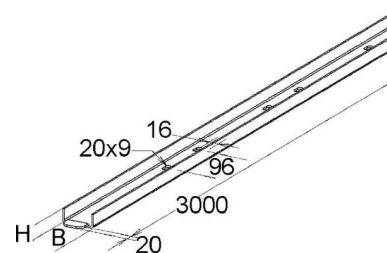

## Cable tray/wide span cable tray 80 mm 600 mm KKL 80.600

### Allgemeine Informationen

Products_Model	ET5407797
EAN	4013339952335
Producer	Niadax
Producer-Model	KKL 80.600
Producer-Typ	KKL 80.600
min. Order	
Class	Kabelrinne/Weitspannkabelrinne

### Technische Informationen

Höhe	80mm
Breite	600mm
Weitspann-Ausführung	
Geeignet für Funktionserhalt	
Werkstoff	
Rostfreier Stahl, gebeizt	
Werkstoffgüte	
Oberfläche	

[Cable tray/wide span cable tray 80 mm 600 mm KKL 80.600 online kaufen](#)