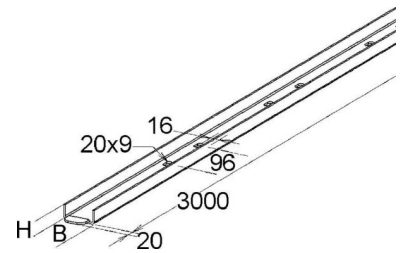

## Cable tray/wide span cable tray 80 mm 300 mm KKL 80.300

### Allgemeine Informationen

Products_Model	ET5407794
EAN	4013339952304
Producer	Niadax
Producer-Model	KKL 80.300
Producer-Typ	KKL 80.300
min. Order	
Class	Kabelrinne/Weitspannkabelrinne

### Technische Informationen

Höhe	80mm
Breite	300mm
Weitspann-Ausführung	
Geeignet für Funktionserhalt	
Werkstoff	
Rostfreier Stahl, gebeizt	
Werkstoffgüte	
Oberfläche	

[Cable tray/wide span cable tray 80 mm 300 mm KKL 80.300 online kaufen](#)