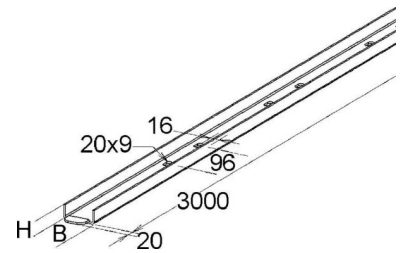

Cable tray/wide span cable tray 80 mm 250 mm KKL 80.250

Allgemeine Informationen

Products_Model	ET5407793
EAN	4013339952298
Producer	Niadax
Producer-Model	KKL 80.250
Producer-Typ	KKL 80.250
min. Order	
Class	Kabelrinne/Weitspannkabelrinne

Technische Informationen

Höhe	80mm
Breite	250mm
Weitspann-Ausführung	
Geeignet für Funktionserhalt	
Werkstoff	
Rostfreier Stahl, gebeizt	
Werkstoffgüte	
Oberfläche	

[Cable tray/wide span cable tray 80 mm 250 mm KKL 80.250 online kaufen](#)