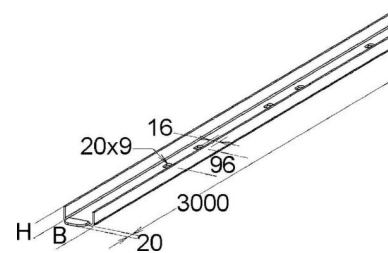

Cable tray/wide span cable tray 80 mm 200 mm KKL 80.200

Allgemeine Informationen

Products_Model	ET5407792
EAN	4013339952281
Producer	Niadax
Producer-Model	KKL 80.200
Producer-Typ	KKL 80.200
min. Order	
Class	Kabelrinne/Weitspannkabelrinne

Technische Informationen

Höhe	80mm
Breite	200mm
Weitspann-Ausführung	
Geeignet für Funktionserhalt	
Werkstoff	
Rostfreier Stahl, gebeizt	
Werkstoffgüte	
Oberfläche	

[Cable tray/wide span cable tray 80 mm 200 mm KKL 80.200 online kaufen](#)