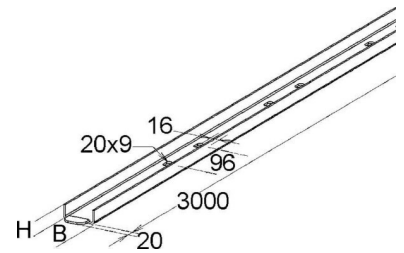

Cable tray/wide span cable tray 50 mm 300 mm KKL 50.300

Allgemeine Informationen

Products_Model	ET5407789
EAN	4013339952250
Producer	Niadax
Producer-Model	KKL 50.300
Producer-Typ	KKL 50.300
min. Order	
Class	Kabelrinne/Weitspannkabelrinne

Technische Informationen

Höhe	50mm
Breite	300mm
Weitspann-Ausführung	
Geeignet für Funktionserhalt	
Werkstoff	
Rostfreier Stahl, gebeizt	
Werkstoffgüte	
Oberfläche	

[Cable tray/wide span cable tray 50 mm 300 mm KKL 50.300 online kaufen](#)