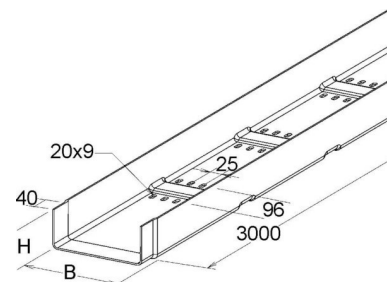

Cable tray/wide span cable tray 50 mm KKL 50.200

Allgemeine Informationen

Products_Model	ET5407788
EAN	4013339952243
Producer	Niadax
Producer-Model	KKL 50.200
Producer-Typ	KKL 50.200
min. Order	
Class	Kabelrinne/Weitspannkabelrinne

Technische Informationen

Höhe	50mm
Weitspann-Ausführung	
Geeignet für Funktionserhalt	
Werkstoff	
Rostfreier Stahl, gebeizt	
Werkstoffgüte	
Oberfläche	

[Cable tray/wide span cable tray 50 mm KKL 50.200 online kaufen](#)