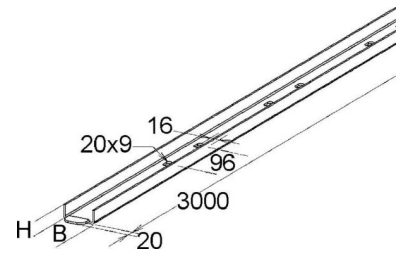

Cable tray/wide span cable tray 50 mm 50 mm KKL 50.050

Allgemeine Informationen

Products_Model	ET5407785
EAN	4013339952212
Producer	Niadax
Producer-Model	KKL 50.050
Producer-Typ	KKL 50.050
min. Order	
Class	Kabelrinne/Weitspannkabelrinne

Technische Informationen

Höhe	50mm
Breite	50mm
Weitspann-Ausführung	
Geeignet für Funktionserhalt	
Werkstoff	
Rostfreier Stahl, gebeizt	
Werkstoffgüte	
Oberfläche	

[Cable tray/wide span cable tray 50 mm 50 mm KKL 50.050 online kaufen](#)