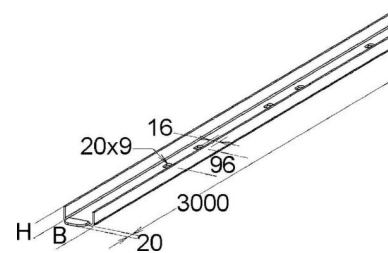

Cable tray/wide span cable tray 110 mm 600 mm KKL 110.600

Allgemeine Informationen

Products_Model	ET5407783
EAN	4013339952397
Producer	Niadax
Producer-Model	KKL 110.600
Producer-Typ	KKL 110.600
min. Order	
Class	Kabelrinne/Weitspannkabelrinne

Technische Informationen

Höhe	110mm
Breite	600mm
Weitspann-Ausführung	
Geeignet für Funktionserhalt	
Werkstoff	
Rostfreier Stahl, gebeizt	
Werkstoffgüte	
Oberfläche	

[Cable tray/wide span cable tray 110 mm 600 mm KKL 110.600 online kaufen](#)