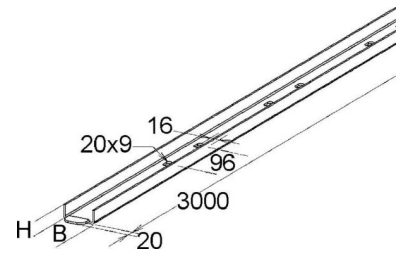

Cable tray/wide span cable tray 110 mm KKL 110.300

Allgemeine Informationen

Products_Model	ET5407780
EAN	4013339952366
Producer	Niadax
Producer-Model	KKL 110.300
Producer-Typ	KKL 110.300
min. Order	
Class	Kabelrinne/Weitspannkabelrinne

Technische Informationen

Höhe	110mm
Weitspann-Ausführung	
Geeignet für Funktionserhalt	
Werkstoff	
Rostfreier Stahl, gebeizt	
Werkstoffgüte	
Oberfläche	

[Cable tray/wide span cable tray 110 mm KKL 110.300 online kaufen](#)