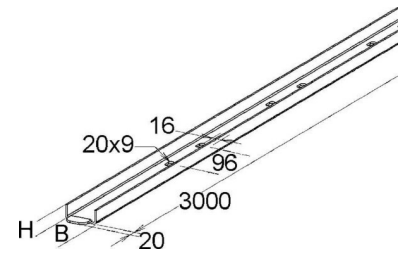

Cable tray/wide span cable tray 110 mm 100 mm KKL 110.100

Allgemeine Informationen

Products_Model	ET5407778
EAN	4013339952342
Producer	Niadax
Producer-Model	KKL 110.100
Producer-Typ	KKL 110.100
min. Order	
Class	Kabelrinne/Weitspannkabelrinne

Technische Informationen

Höhe	110mm
Breite	100mm
Weitspann-Ausführung	
Geeignet für Funktionserhalt	
Werkstoff	
Rostfreier Stahl, gebeizt	
Werkstoffgüte	
Oberfläche	

[Cable tray/wide span cable tray 110 mm 100 mm KKL 110.100 online kaufen](#)