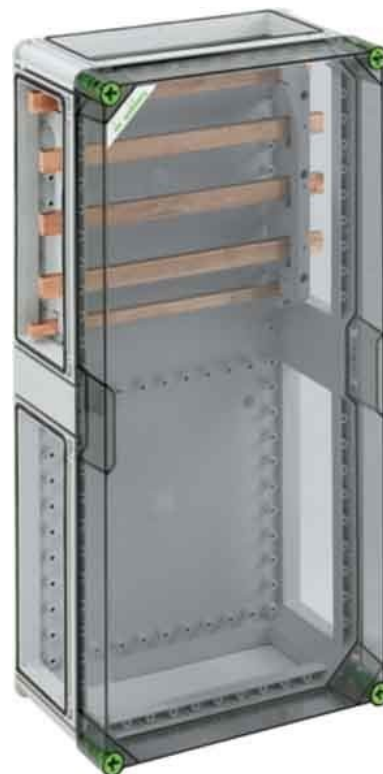

Busbar housing 400 A Plastic 04145401

Allgemeine Informationen

Products_Model	ET5606121
EAN	4013902989591
Producer	Spelsberg
Producer-Model	04145401
Producer-Typ	GSi 454-H
min. Order	
Class	Sammelschienenengehäuse

Technische Informationen

Mit Sammelschiene bestückt	
Bemessungsstrom Schienensystem	400A
Werkstoff des Gehäuses	
Höhe	640mm
Breite	320mm
Tiefe	179mm
Anbaumöglichkeit	
Schutzart (IP)	
Mit transparentem Deckel	
Polzahl	