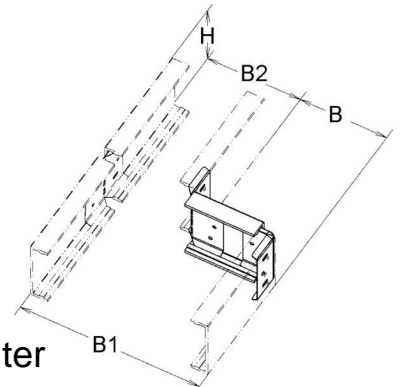

## Reducing piece for cable ladder Flat profile 600 mm ULRU 100.600

### Technische Informationen

Ausführung des Seitenholms

Breite großes Maß 600mm

Bauform

Höhe des Seitenholms 100mm

Weitspann-Ausführung

Geeignet für Funktionserhalt

Werkstoff

Rostfreier Stahl, gebeizt

Werkstoffgüte

Oberfläche

Farbe

[Reducing piece for cable ladder Flat profile 600 mm ULRU 100.600 online kaufen](#)