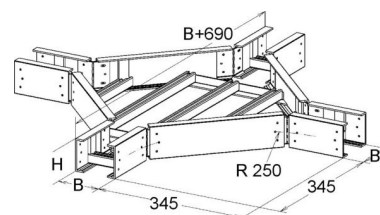

## Crosses for cable ladder Flat profile 100 mm ULX 100.700

### Allgemeine Informationen

|                |                            |
|----------------|----------------------------|
| Products_Model | ET5408416                  |
| EAN            | 4013339959761              |
| Producer       | Niadax                     |
| Producer-Model | ULX 100.700                |
| Producer-Typ   | ULX 100.700                |
| min. Order     |                            |
| Class          | Kreuzstück für Kabelleiter |

### Technische Informationen

Ausführung des Seitenholms

Ausführung der Sprosse

Kabelleiterhöhe 100mm

Kabelleiterbreite 700mm

Weitspann-Ausführung

Geeignet für Funktionserhalt

Werkstoff