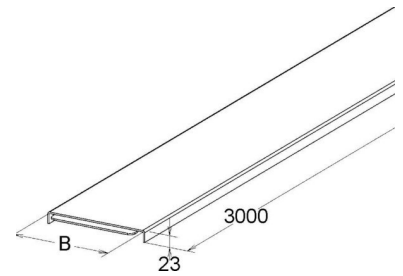

Cover for cable support system 300 mm KKD 300

Allgemeine Informationen

Products_Model	ET5407700
EAN	4013339956159
Producer	Niadax
Producer-Model	KKD 300
Producer-Typ	KKD 300
min. Order	
Class	Deckel für Kabeltragsystem

Technische Informationen

Deckelbreite 300mm

Geeignet für Kabelrinne

Geeignet für Gitterrinne

Geeignet für Kabelleiter

Befestigungsart

Geeignet für Funktionserhalt

Werkstoff