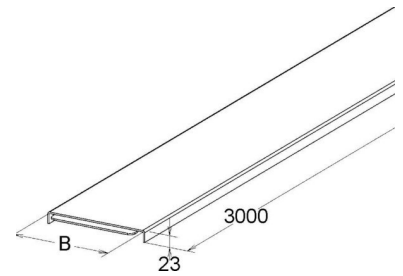

## Cover for cable support system 250 mm KKD 250

### Allgemeine Informationen

Products_Model	ET5407699
EAN	4013339956142
Producer	Niedax
Producer-Model	KKD 250
Producer-Typ	KKD 250
min. Order	
Class	Deckel für Kabeltragsystem

### Technische Informationen

Deckelbreite 250mm

Geeignet für Kabelrinne

Geeignet für Gitterrinne

Geeignet für Kabelleiter

Befestigungsart

Geeignet für Funktionserhalt

Werkstoff