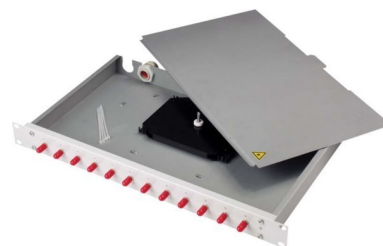

Patch panel fibre optic 6 6 H02030T9590

Allgemeine Informationen

Products_Model	ET4523450
EAN	4018359365974
Producer	Telegärtner
Producer-Model	100022140
Producer-Typ	H02030T9590
min. Order	
Class	Patchpanel LWL

Technische Informationen

Geeignet für Anzahl Kupplunge	
Mit Anzahl Kupplungen/Adapter	
Mit Frontplatte	
Mit Gehäuse	
Mit Pigtails	
Steckverbindertyp außen	
Farbe	
RAL-Nummer	
Montageart	
Anzahl der Höheneinheiten (HE)	
Höhe	44mm
Breite	482mm
Tiefe	265mm