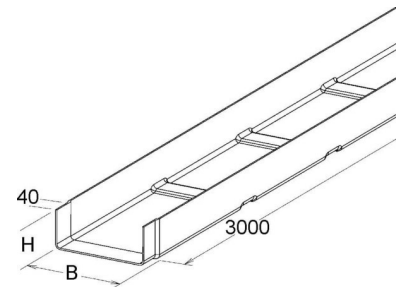

Cable tray/wide span cable tray 50 mm 50 mm KK 50.050

Allgemeine Informationen

Products_Model	ET5407555
EAN	4013339952014
Producer	Niadax
Producer-Model	KK 50.050
Producer-Typ	KK 50.050
min. Order	
Class	Kabelrinne/Weitspannkabelrinne

Technische Informationen

Höhe	50mm
Breite	50mm
Weitspann-Ausführung	
Geeignet für Funktionserhalt	
Werkstoff	
Rostfreier Stahl, gebeizt	
Werkstoffgüte	
Oberfläche	

[Cable tray/wide span cable tray 50 mm 50 mm KK 50.050 online kaufen](#)