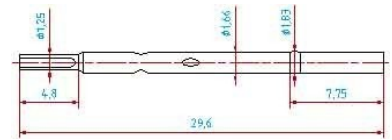

Accessories for measuring instrument H 1025 L

Allgemeine Informationen

Products_Model	ET0787009
EAN	
Producer	PTR Messtechnik
Producer-Model	H 1025 L
Producer-Typ	H 1025 L
min. Order	
Class	Zubehör für Messgerät

Technische Informationen

[Accessories for measuring instrument H 1025 L online kaufen](#)