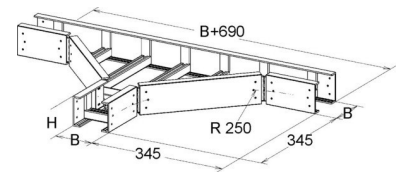

### Technische Informationen

Ausführung des Seitenholms

Ausführung der Sprosse

Kabelleiterhöhe 80mm

Kabelleiterbreite 600mm

Bauform

Weitspann-Ausführung

Geeignet für Funktionserhalt