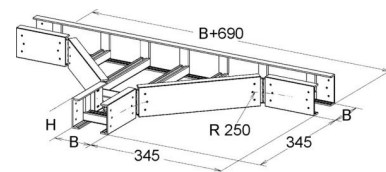

Tee for cable ladder Flat profile Perforated profile ULTE 80.300

Allgemeine Informationen

Products_Model	ET5408390
EAN	4013339959310
Producer	Niadax
Producer-Model	ULTE 80.300
Producer-Typ	ULTE 80.300
min. Order	
Class	T-Stück für Kabelleiter

Technische Informationen

Ausführung des Seitenholms

Ausführung der Sprosse

Kabelleiterhöhe 80mm

Kabelleiterbreite 300mm

Bauform

Weitspann-Ausführung

Geeignet für Funktionserhalt