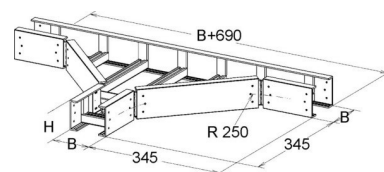

Tee for cable ladder Flat profile 150 mm ULTE 150.600

Allgemeine Informationen

Products_Model	ET5408377
EAN	4013339959525
Producer	Niadax
Producer-Model	ULTE 150.600
Producer-Typ	ULTE 150.600
min. Order	
Class	T-Stück für Kabelleiter

Technische Informationen

Ausführung des Seitenholms

Ausführung der Sprosse

Kabelleiterhöhe 150mm

Kabelleiterbreite 600mm

Bauform

Weitspann-Ausführung

Geeignet für Funktionserhalt