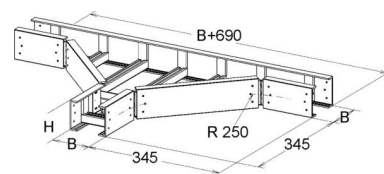

Tee for cable ladder Flat profile 150 mm ULTE 150.300

Allgemeine Informationen

Products_Model	ET5408373
EAN	4013339959488
Producer	Niadax
Producer-Model	ULTE 150.300
Producer-Typ	ULTE 150.300
min. Order	
Class	T-Stück für Kabelleiter

Technische Informationen

Ausführung des Seitenholms

Ausführung der Sprosse

Kabelleiterhöhe 150mm

Kabelleiterbreite 300mm

Bauform

Weitspann-Ausführung

Geeignet für Funktionserhalt