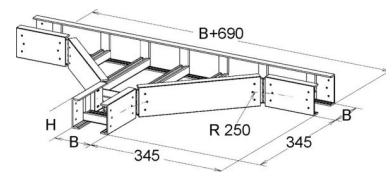

### Technische Informationen

Ausführung des Seitenholms

Ausführung der Sprosse

Kabelleiterhöhe 150mm

Kabelleiterbreite 500mm

Bauform

Weitspann-Ausführung

Geeignet für Funktionserhalt