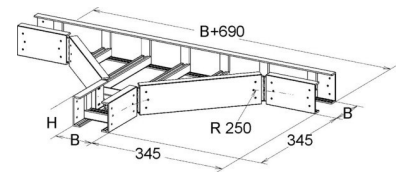

Tee for cable ladder Flat profile 100 mm ULTE 100.600

Allgemeine Informationen

Products_Model	ET5408366
EAN	4013339959419
Producer	Niadax
Producer-Model	ULTE 100.600
Producer-Typ	ULTE 100.600
min. Order	
Class	T-Stück für Kabelleiter

Technische Informationen

Ausführung des Seitenholms

Ausführung der Sprosse

Kabelleiterhöhe 100mm

Kabelleiterbreite 600mm

Bauform

Weitspann-Ausführung

Geeignet für Funktionserhalt