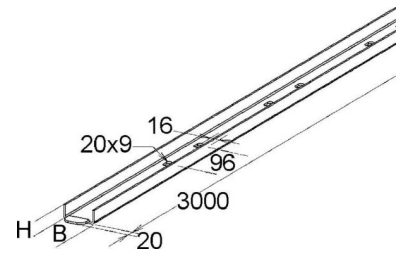

Cable tray/wide span cable tray 50 mm 100 mm KKL 50.100

Allgemeine Informationen

Products_Model	ET5407786
EAN	4013339952229
Producer	Niadax
Producer-Model	KKL 50.100
Producer-Typ	KKL 50.100
min. Order	
Class	Kabelrinne/Weitspannkabelrinne

Technische Informationen

Höhe	50mm
Breite	100mm
Weitspann-Ausführung	
Geeignet für Funktionserhalt	
Werkstoff	
Rostfreier Stahl, gebeizt	
Werkstoffgüte	
Oberfläche	

[Cable tray/wide span cable tray 50 mm 100 mm KKL 50.100 online kaufen](#)