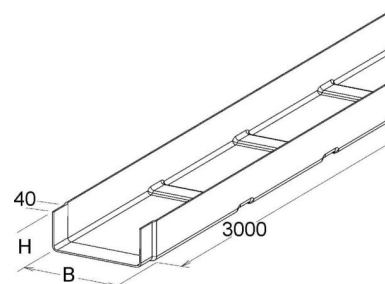

Cable tray/wide span cable tray 50 mm 300 mm KK 50.300

Allgemeine Informationen

Products_Model	ET5407559
EAN	4013339952052
Producer	Niadax
Producer-Model	KK 50.300
Producer-Typ	KK 50.300
min. Order	
Class	Kabelrinne/Weitspannkabelrinne

Technische Informationen

Höhe	50mm
Breite	300mm
Weitspann-Ausführung	
Geeignet für Funktionserhalt	
Werkstoff	
Rostfreier Stahl, gebeizt	
Werkstoffgüte	
Oberfläche	

[Cable tray/wide span cable tray 50 mm 300 mm KK 50.300 online kaufen](#)