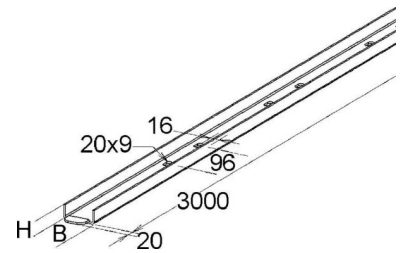

Cable tray/wide span cable tray 80 mm 100 mm KKL 80.100

Allgemeine Informationen

Products_Model	ET5407790
EAN	4013339952267
Producer	Niadax
Producer-Model	KKL 80.100
Producer-Typ	KKL 80.100
min. Order	
Class	Kabelrinne/Weitspannkabelrinne

Technische Informationen

Höhe	80mm
Breite	100mm
Weitspann-Ausführung	
Geeignet für Funktionserhalt	
Werkstoff	
Rostfreier Stahl, gebeizt	
Werkstoffgüte	
Oberfläche	

[Cable tray/wide span cable tray 80 mm 100 mm KKL 80.100 online kaufen](#)