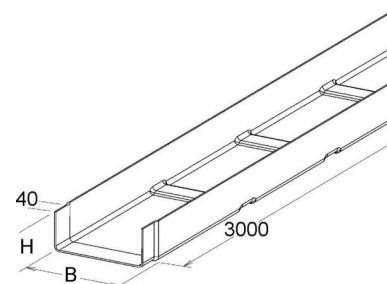

Cable tray/wide span cable tray 110 mm 200 mm KK 110.200

Allgemeine Informationen

Products_Model	ET5407549
EAN	4013339952151
Producer	Niedax
Producer-Model	KK 110.200
Producer-Typ	KK 110.200
min. Order	
Class	Kabelrinne/Weitspannkabelrinne

Technische Informationen

Höhe	110mm
Breite	200mm
Seitenlochung	
Montagelochung im Boden	
NATO-Lochbild	
Ausführung	
Weitspann-Ausführung	
Geeignet für Funktionserhalt	
Werkstoff	
Rostfreier Stahl, gebeizt	
Werkstoffgüte	
Oberfläche	

[Cable tray/wide span cable tray 110 mm 200 mm KK 110.200 online kaufen](#)