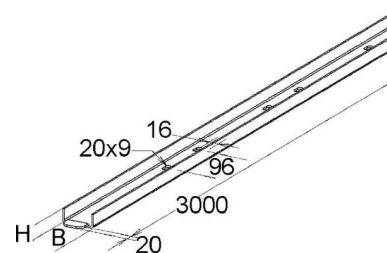

Cable tray/wide span cable tray 50 mm 50 mm KKL 20.050

Allgemeine Informationen

Products_Model	ET5407784
EAN	4013339952205
Producer	Niadax
Producer-Model	KKL 20.050
Producer-Typ	KKL 20.050
min. Order	
Class	Kabelrinne/Weitspannkabelrinne

Technische Informationen

Höhe	50mm
Breite	50mm
Weitspann-Ausführung	
Geeignet für Funktionserhalt	
Werkstoff	
Rostfreier Stahl, gebeizt	
Werkstoffgüte	
Oberfläche	

[Cable tray/wide span cable tray 50 mm 50 mm KKL 20.050 online kaufen](#)