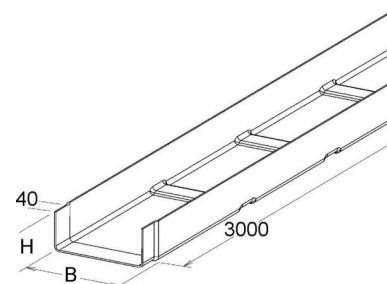

Cable tray/wide span cable tray 50 mm 100 mm KK 50.100

Allgemeine Informationen

Products_Model	ET5407556
EAN	4013339952021
Producer	Niadax
Producer-Model	KK 50.100
Producer-Typ	KK 50.100
min. Order	
Class	Kabelrinne/Weitspannkabelrinne

Technische Informationen

Höhe	50mm
Breite	100mm
Weitspann-Ausführung	
Geeignet für Funktionserhalt	
Werkstoff	
Rostfreier Stahl, gebeizt	
Werkstoffgüte	
Oberfläche	

[Cable tray/wide span cable tray 50 mm 100 mm KK 50.100 online kaufen](#)