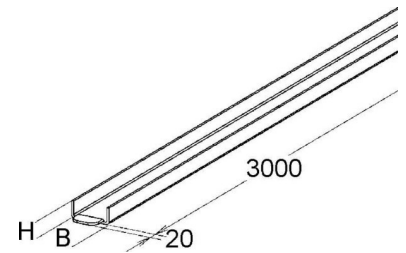

Cable tray/wide span cable tray 20 mm 50 mm KK 20.050

Allgemeine Informationen

Products_Model	ET5407554
EAN	4013339952007
Producer	Niadax
Producer-Model	KK 20.050
Producer-Typ	KK 20.050
min. Order	
Class	Kabelrinne/Weitspannkabelrinne

Technische Informationen

Höhe	20mm
Breite	50mm
Weitspann-Ausführung	
Geeignet für Funktionserhalt	
Werkstoff	
Rostfreier Stahl, gebeizt	
Werkstoffgüte	
Oberfläche	

[Cable tray/wide span cable tray 20 mm 50 mm KK 20.050 online kaufen](#)